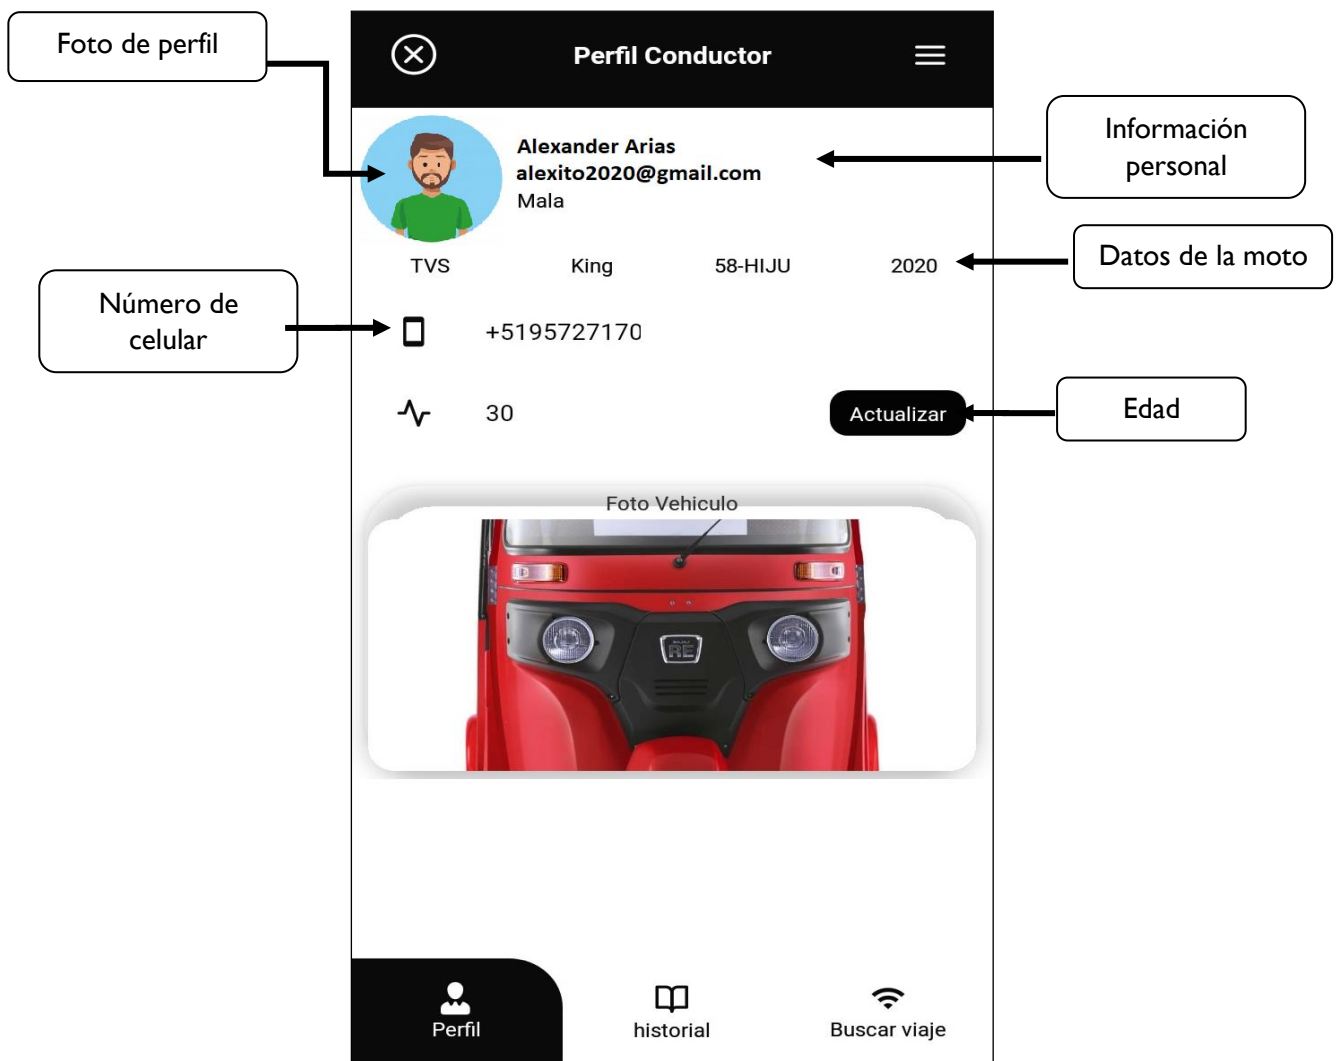

## FLASH PP-APLICATIVO DE MOTOTAXI SEGURO

### Conociendo el menú de **CONDUCTOR**

Ahora que eres Conductor de FLASH PP te mostramos las opciones que encontraras aquí...

Así se mostrará tu información como **CONDUCTOR**

## FLASH PP-APLICATIVO DE MOTOTAXI SEGURO

Menú:

En el Perfil Conductor podrá visualizar la información del conductor cargada en el FLASH PP: foto de perfil y foto del vehículo entre otros. Sólo aquí podrás modificar tu edad cuando sea necesario. Para hacerlo: digita la edad y presiona el botón **Actualizar**.