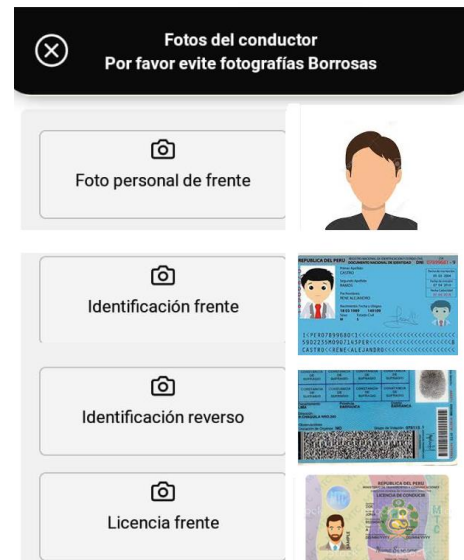

Haz clic en el botón

FLASH PP está procesando tu información, pronto recibirás un mensaje en el celular.

Siguiente Paso

Procesando tu solicitud

Tu solicitud está siendo revisada, por favor regresa más tarde. Recuerda tener a la mano tu documentación

Cerrar sesión