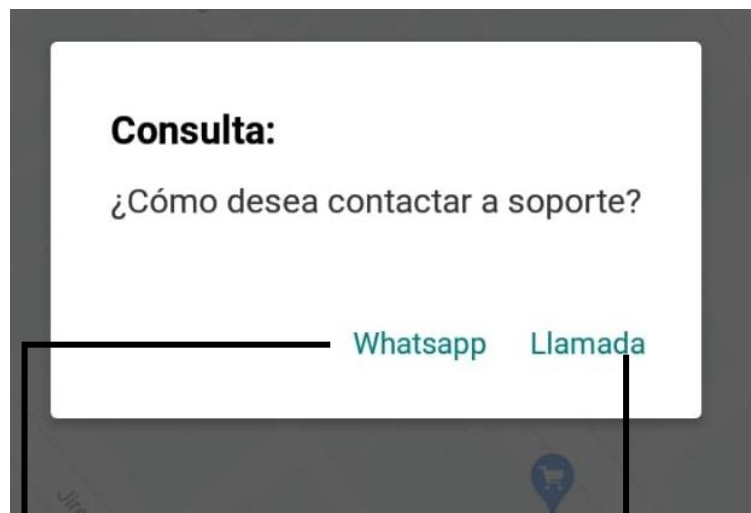

## FLASH PP-APLICATIVO DE MOTOTAXI SEGURO

Menú:

Soporte

FLASH PP pone a disposición de sus conductores dos métodos efectivos de comunicación ante cualquier situación. Atendiendo 24/7 a través de sus canales de soporte.

Al seleccionar el menú Soporte te las mostrará:

Según la necesidad que tengas puedes llamarnos o elegir enviar mensaje por WhatsApp