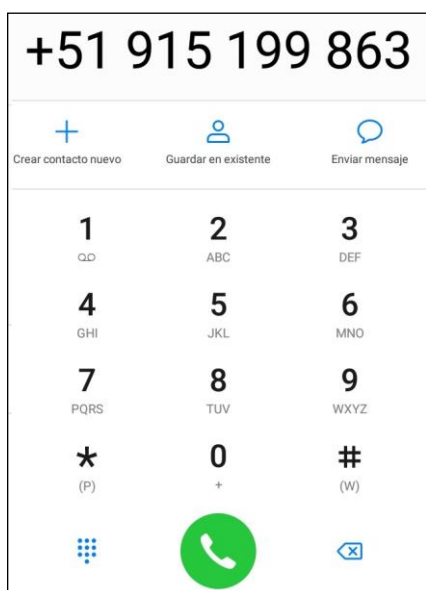

FLASH PP-APLICATIVO DE MOTOTAXI SEGURO

Menú:

Soporte

FLASH PP pone a disposición de sus usuarios dos métodos efectivos de comunicación ante cualquier situación. Estará atendiendo 24/7 a través de sus canales de soporte.

Al seleccionar el menú Soporte te las mostrará: