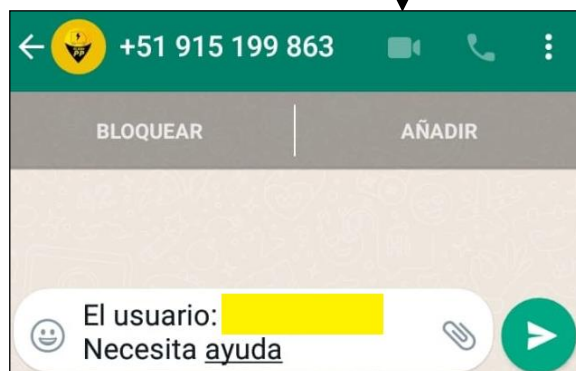

Según la necesidad que tengas puedes llamarnos o elegir enviar mensaje por WhatsApp