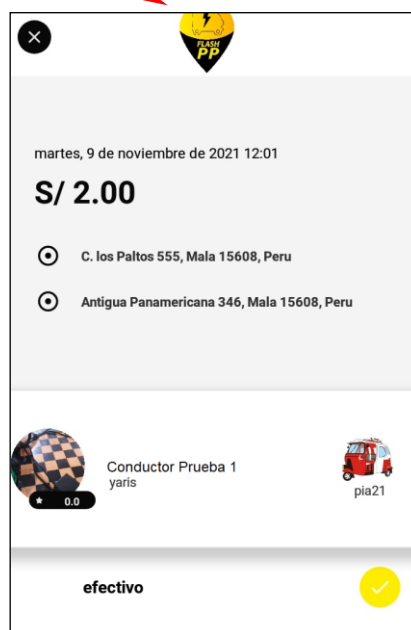

Conociendo el menú de opciones de **USUARIO**

Ahora que eres usuario de FLASH PP te mostramos las opciones que encontraras aquí...

Así se mostrará tu información como **USUARIO**

FLASH PP-APLICATIVO DE MOTOTAXI SEGURO

Menú:

Historial de viajes

En esta sesión se visualizan los detalles de los viajes realizados. Aquí podrás ver toda la información del mismo como: recorrido (inicio – final), tarifa referencial y datos del conductor después de tu primer viaje.