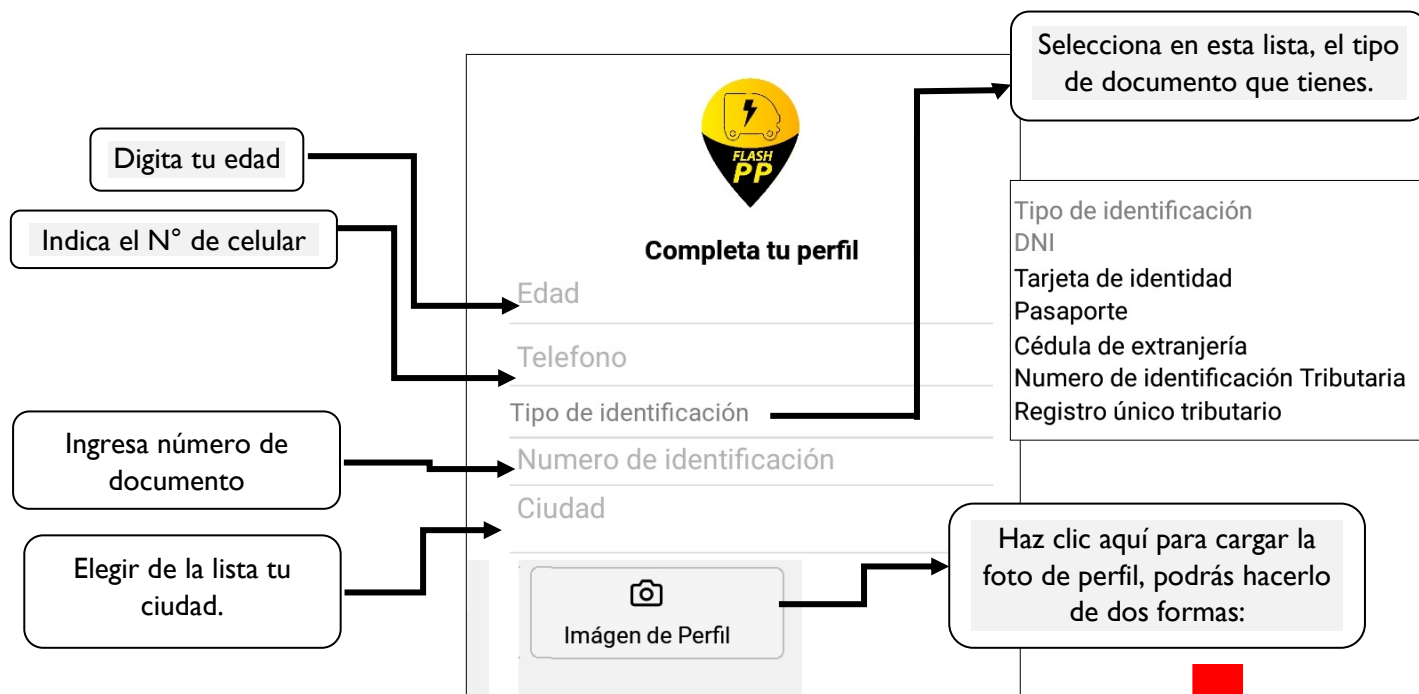

Crear cuenta

Nombre Completo

Correo

Contraseña

Confirmar Contraseña

Al menos 8 caracteres

Clic en el botón

Siguiente

FLASH PP-APLICATIVO DE MOTOTAXI SEGURO

Completa el formulario #02 con tus datos personales:

 **Elegir imagen**

CARGAR UNA IMAGEN EXISTENTE DESDE LA GALERÍA DEL CELULAR.

 **Abrir cámara**

ABRIR LA CÁMARA PARA TOMAR UNA FOTO DESDE EL CELULAR.