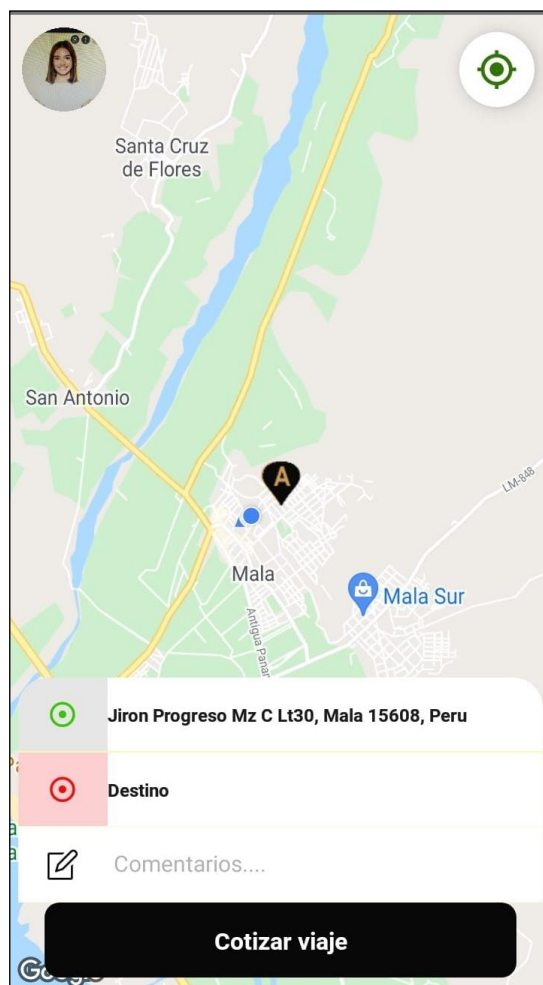

Recuerda...

Tener activo GPS  y los
datos  de tu dispositivo
móvil.

Automáticamente cargara tu
ubicación actual en el mapa del
aplicativo, así:

FLASH PP-APLICATIVO DE MOTOTAXI SEGURO

Paso 1: Indicar el destino del viaje. Haz clic en Destino.

Paso 2: Escribe la dirección a dónde deseas ir.

The screenshot shows a form for entering a destination. At the top left is a close button (X) and the FLASH PP logo. The main heading is 'A donde quieres ir?'. Below it is a text input field labeled 'Destino'. At the bottom, there is a button with a location pin icon and the text 'Seleccionar en el mapa'. Below that is a section labeled 'Dirección:' with a sub-label 'Dirección' and a red trash icon.

The screenshot shows the app's main interface. At the top is a map of Mala, Peru, with a blue route connecting point A (Mercado modelo San Pedro de Mala) to point B (Plaza de Armas de Mala). Below the map, a table displays trip details: Tiempo Recorrido (3.50 min), Distancia (0.89km), and Tarifa Referencial (S/ 2.00). The origin and destination are listed as 'Jiron Progreso Mz C Lt30, Mala 15608, Peru' and '89RC+683, Mala 15608, Peru'. Under 'Seleccionar Categoría', there are two options: 'mototaxi pp' and 'Mototaxi Mala'. Below this, there are buttons for 'EFFECTIVO' (with a dropdown arrow), 'Cupón', and 'Aplicar'. At the bottom, there are two large buttons: 'Pedir Taxi' (black) and 'Cambiar Direccion' (red).