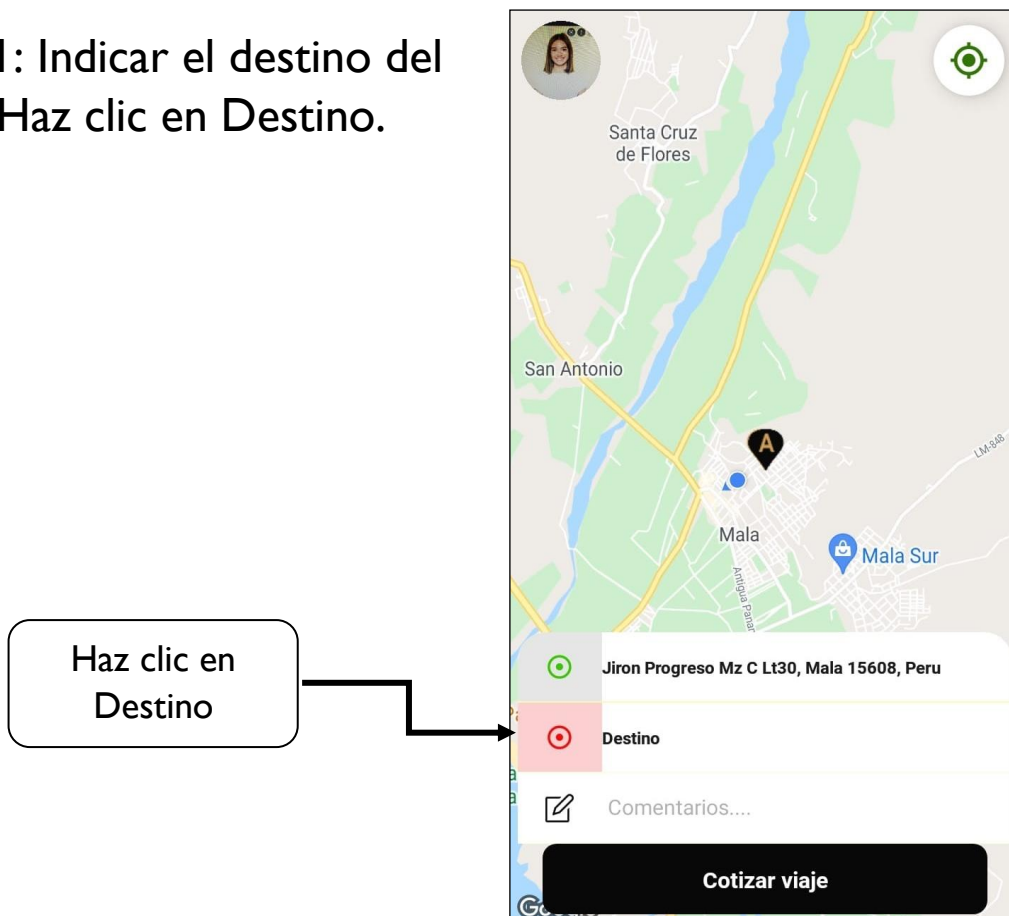

Recuerda...

Tener activo GPS  y los
datos  de tu dispositivo
móvil.

Automáticamente cargara tu
ubicación actual en el mapa del
aplicativo, así:

FLASH PP-APLICATIVO DE MOTOTAXI SEGURO

Paso 1: Indicar el destino del viaje. Haz clic en Destino.

Paso 2: Escribe la dirección a dónde deseas ir.

The screenshot shows a form for entering a destination. At the top left is a close button (X) and the FLASH PP logo. The main heading is 'A donde quieres ir?'. Below it is a text input field labeled 'Destino'. At the bottom, there is a button with a location pin icon and the text 'Seleccionar en el mapa'. Below that is a section labeled 'Dirección:' with a sub-label 'Dirección' and a red trash icon.

The screenshot shows the app's main interface. At the top is a map of Mala, Peru, with a blue route connecting point A (Mercado modelo San Pedro de Mala) to point B (Plaza de Armas de Mala). Below the map, a table displays trip details: Tiempo Recorrido (3.50 min), Distancia (0.89km), and Tarifa Referencial (S/ 2.00). The origin and destination are listed as 'Jiron Progreso Mz C Lt30, Mala 15608, Peru' and '89RC+683, Mala 15608, Peru'. Under 'Seleccionar Categoría', there are two options: 'mototaxi pp' and 'Mototaxi Mala'. Below this, there are buttons for 'EFFECTIVO' (with a dropdown arrow), 'Cupón', and 'Aplicar'. At the bottom, there are two large buttons: 'Pedir Taxi' (black) and 'Cambiar Direccion' (red).