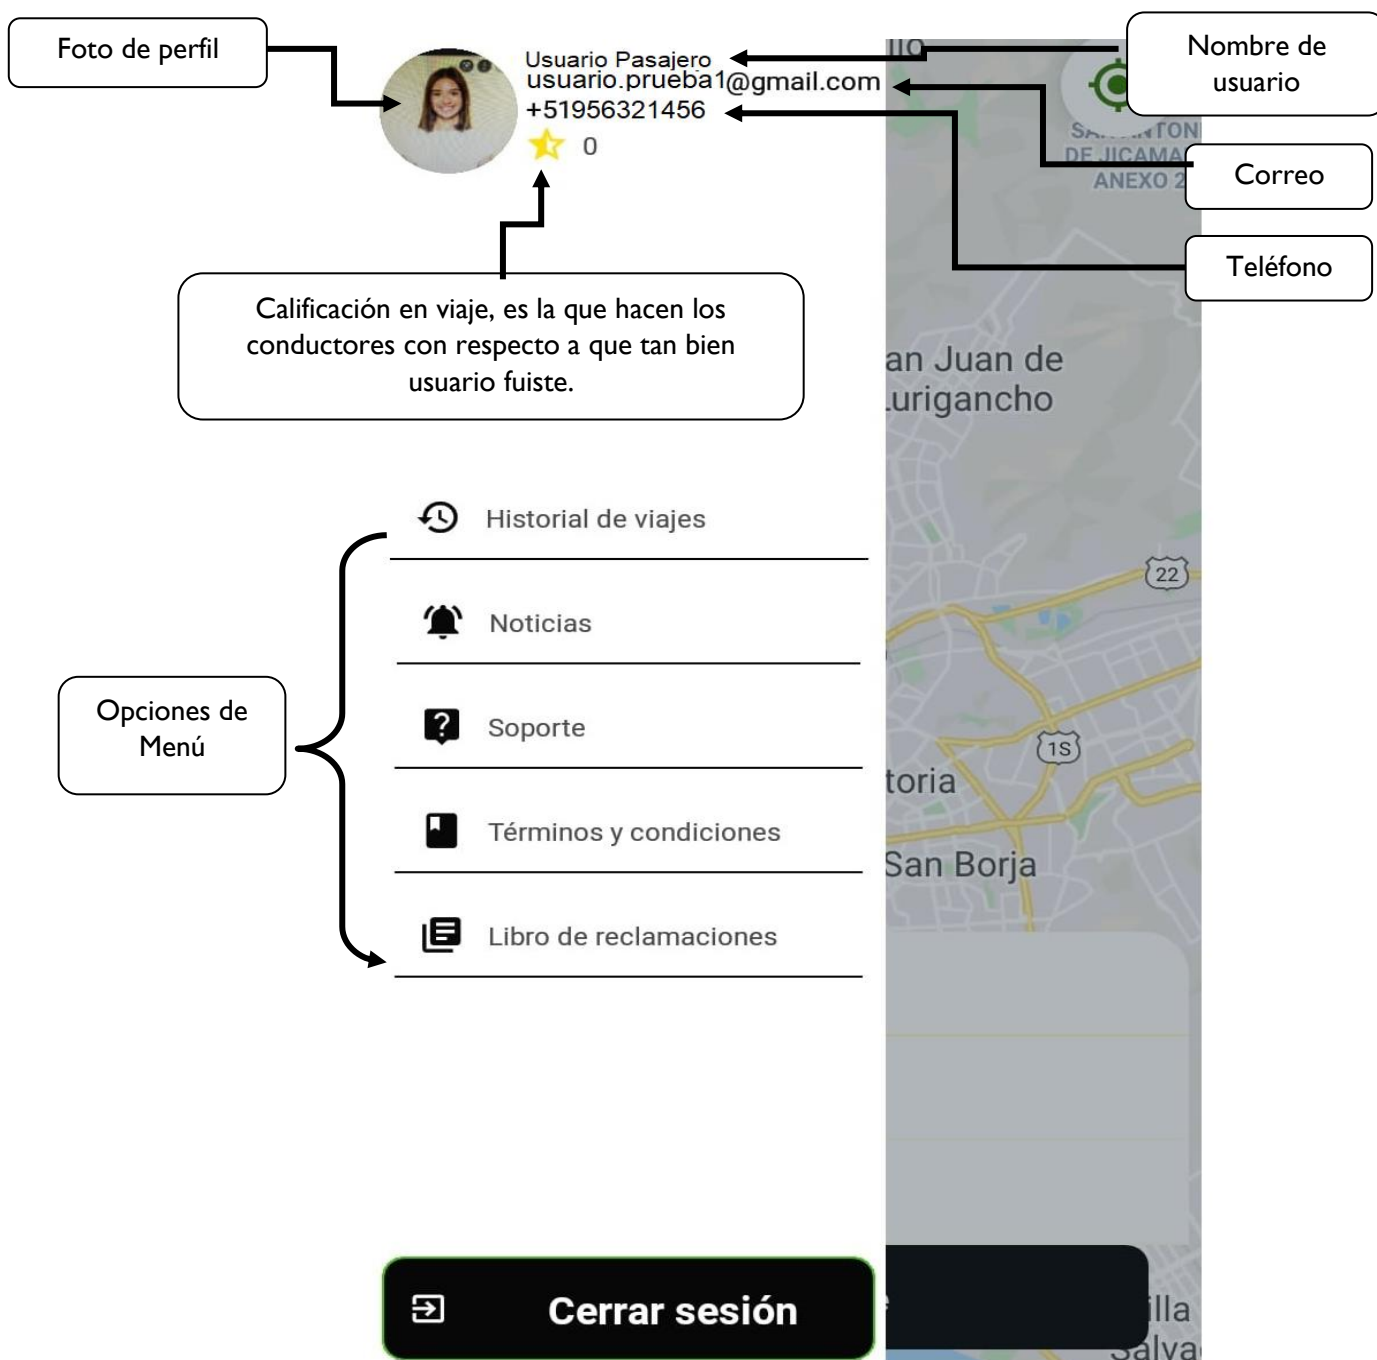

FLASH PP-APLICATIVO DE MOTOTAXI SEGURO

Completa el formulario #02 con tus datos personales:

 **Elegir imagen**

CARGAR UNA IMAGEN EXISTENTE DESDE LA GALERÍA DEL CELULAR.

 **Abrir cámara**

ABRIR LA CÁMARA PARA TOMAR UNA FOTO DESDE EL CELULAR.

Podrás tener una vista previa de la información cargada antes del siguiente paso.

Clic en el botón

Regístrame

Genial!!

Registro exitoso

OK

Ahora eres un usuario FLASH PP

FLASH PP-APLICATIVO DE MOTOTAXI SEGURO

Conociendo el menú de opciones de **USUARIO**

Ahora que eres usuario de FLASH PP te mostramos las opciones que encontraras aquí...

Así se mostrará tu información como **USUARIO**

FLASH PP-APLICATIVO DE MOTOTAXI SEGURO

Menú:

Historial de viajes

En esta sesión se visualizan los detalles de los viajes realizados. Aquí podrás ver toda la información del mismo como: recorrido (inicio – final), tarifa referencial y datos del conductor después de tu primer viaje.