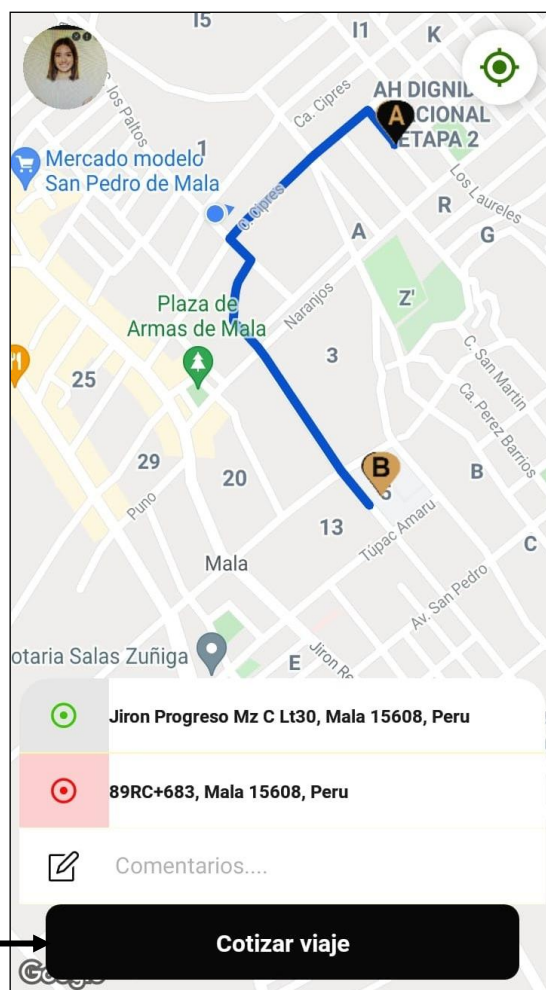

FLASH PP-APLICATIVO DE MOTOTAXI SEGURO

Cargará la vista previa con el punto A inicio de viaje y punto B fin de viaje, aquí podrás agregar alguna indicación como comentarios que llegará al conductor.