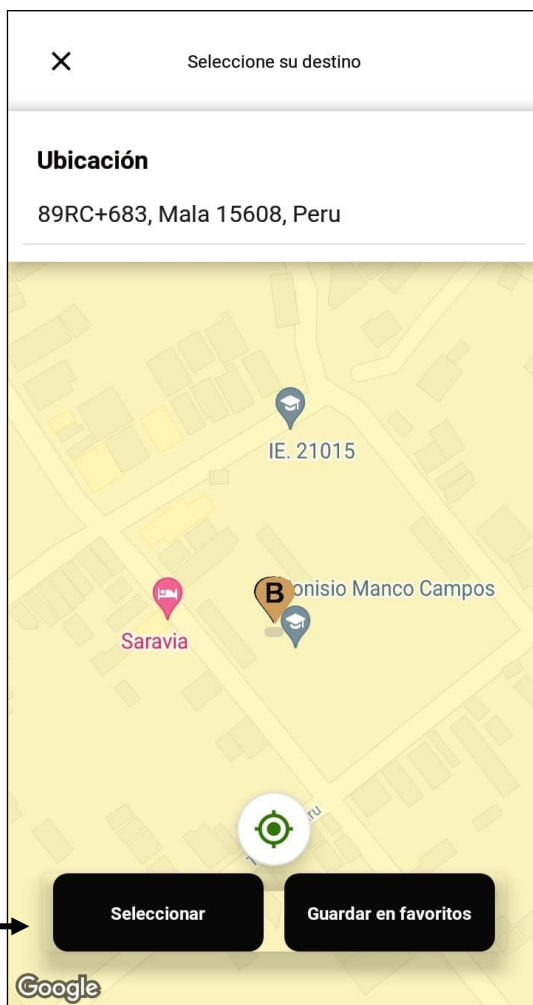

FLASH PP-APLICATIVO DE MOTOTAXI SEGURO

En automático te muestra opciones.

En caso de no encontrar la dirección puedes hacerlo de manera manual trasladando el punto del GPS con Seleccionar en el mapa.

A continuación, te muestra una vista previa para elegir entre **seleccionar** para continuar o **Guardar en favoritos** para guardar dirección como favorito y continuar.

Haz clic en el botón